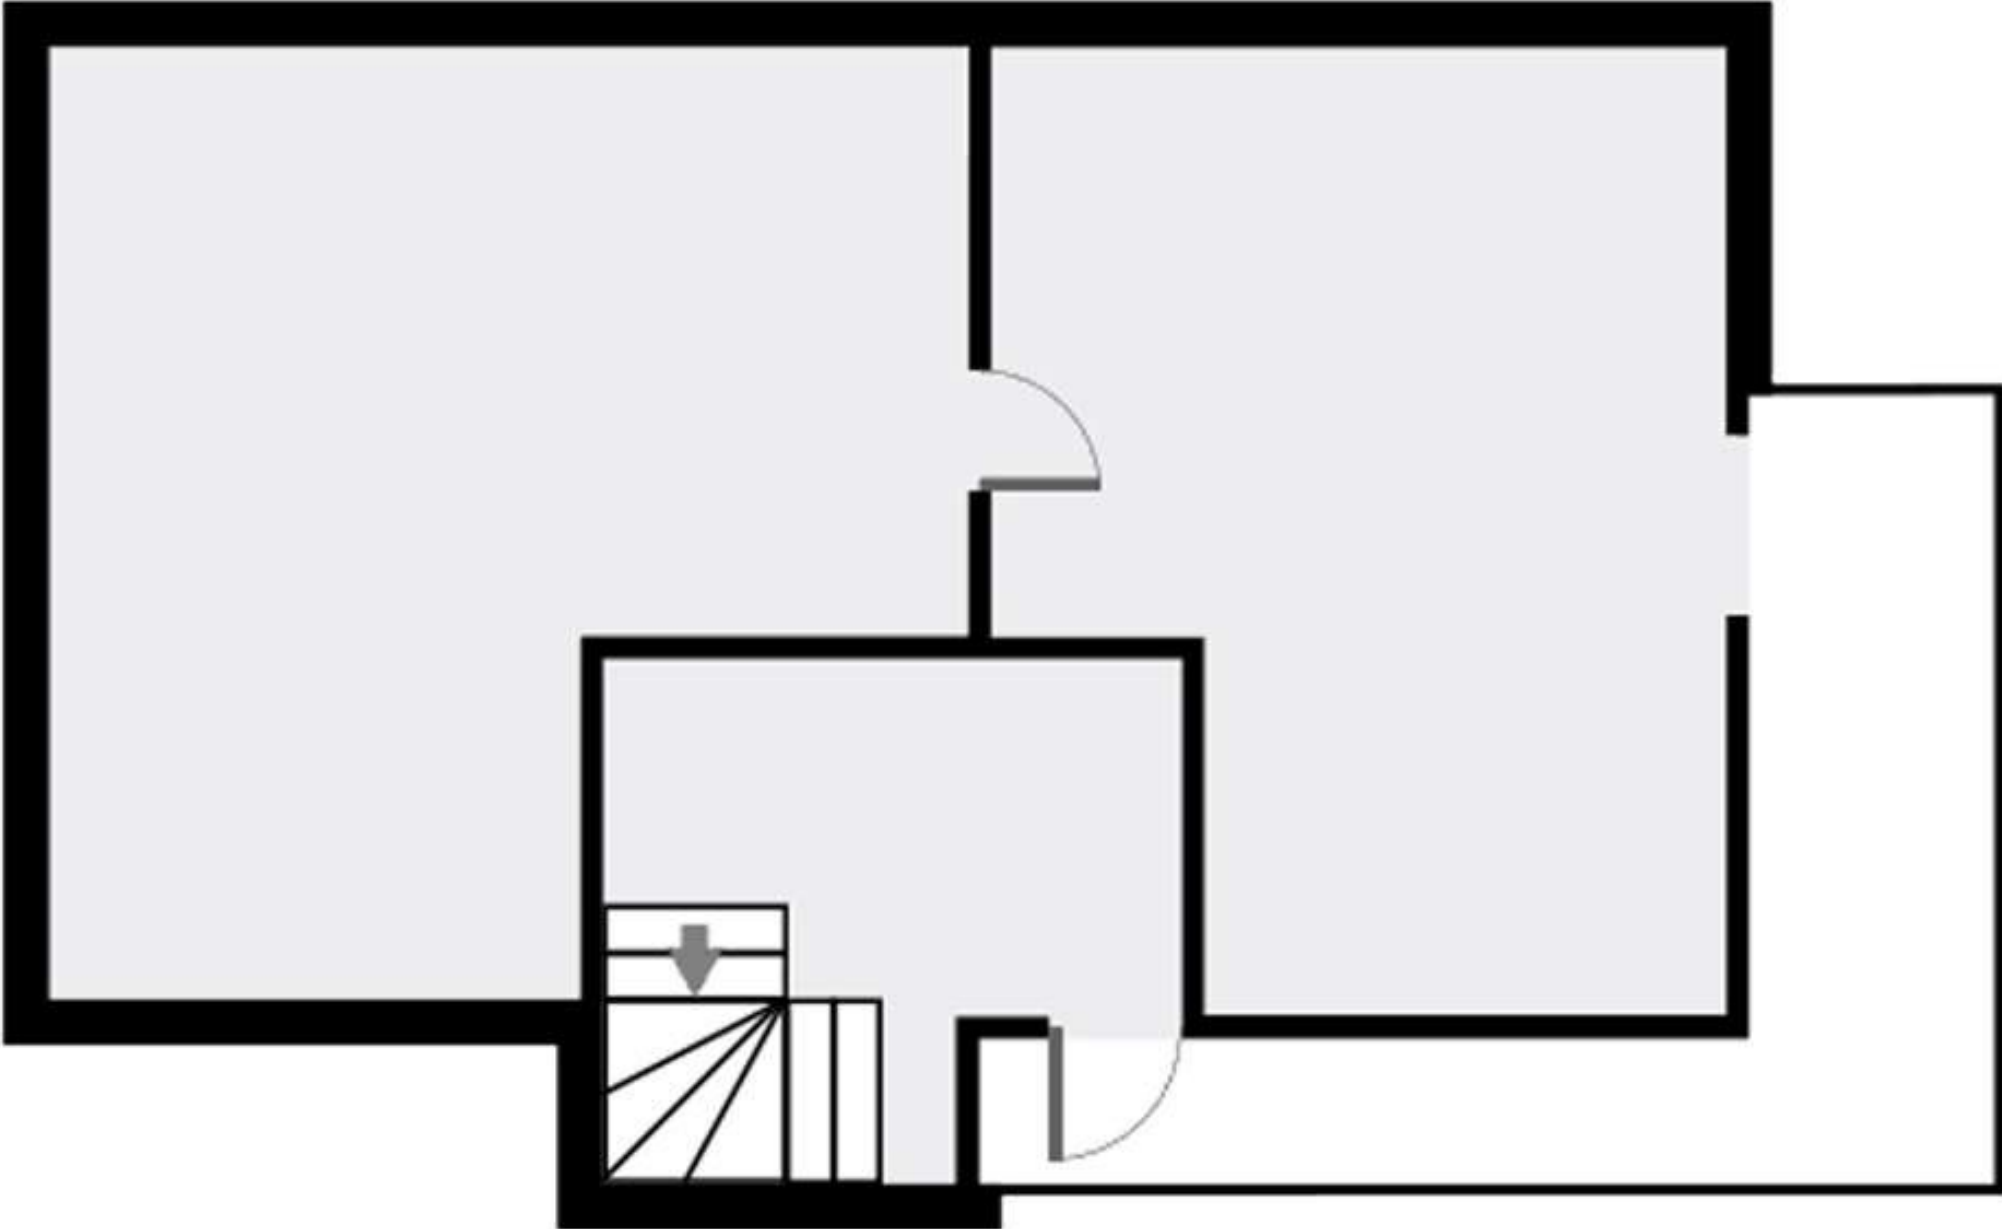

Novi Beograd (Beograd), Ledine