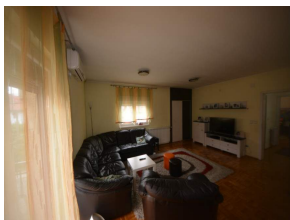

Porodična kuća, prodaja

136.000,00 €

Grad:	Novi Beograd (Beograd)
Šira lokacija:	Ledine
Cena/m ² :	676,62 €
Kvadratura:	201,00 m ²
Struktura:	3
Kupatilo:	2
Spratnost:	pr,prvi,ptk/
Stanje:	Useljivo
Provizija agencije:	16